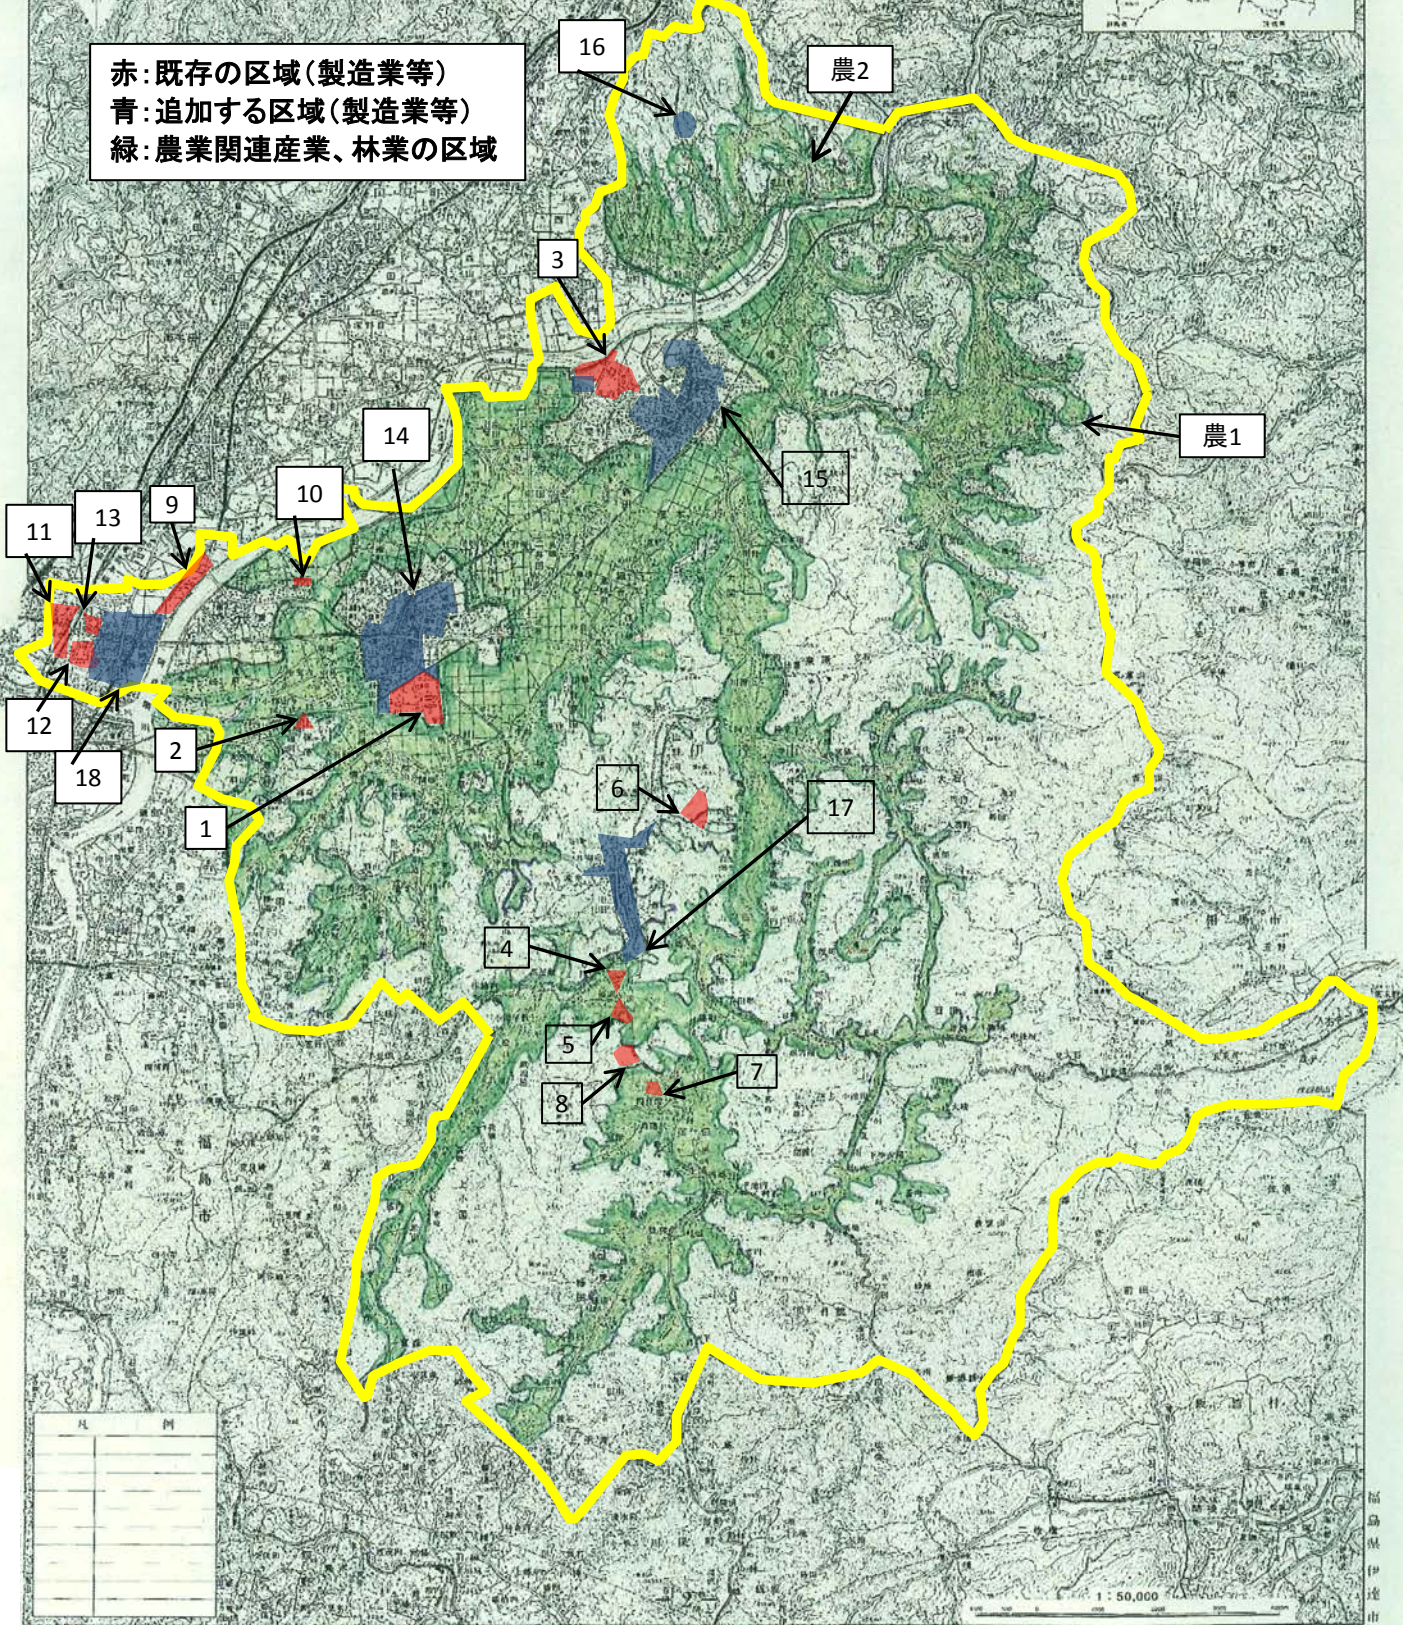

「ふくしま産業復興投資促進特区」 復興産業集積区域 概括図(伊達市)

赤: 既存の区域(製造業等)
 青: 追加する区域(製造業等)
 緑: 農業関連産業、林業の区域

凡 例	
[Red Box]	既存の区域(製造業等)
[Blue Box]	追加する区域(製造業等)
[Green Box]	農業関連産業、林業の区域