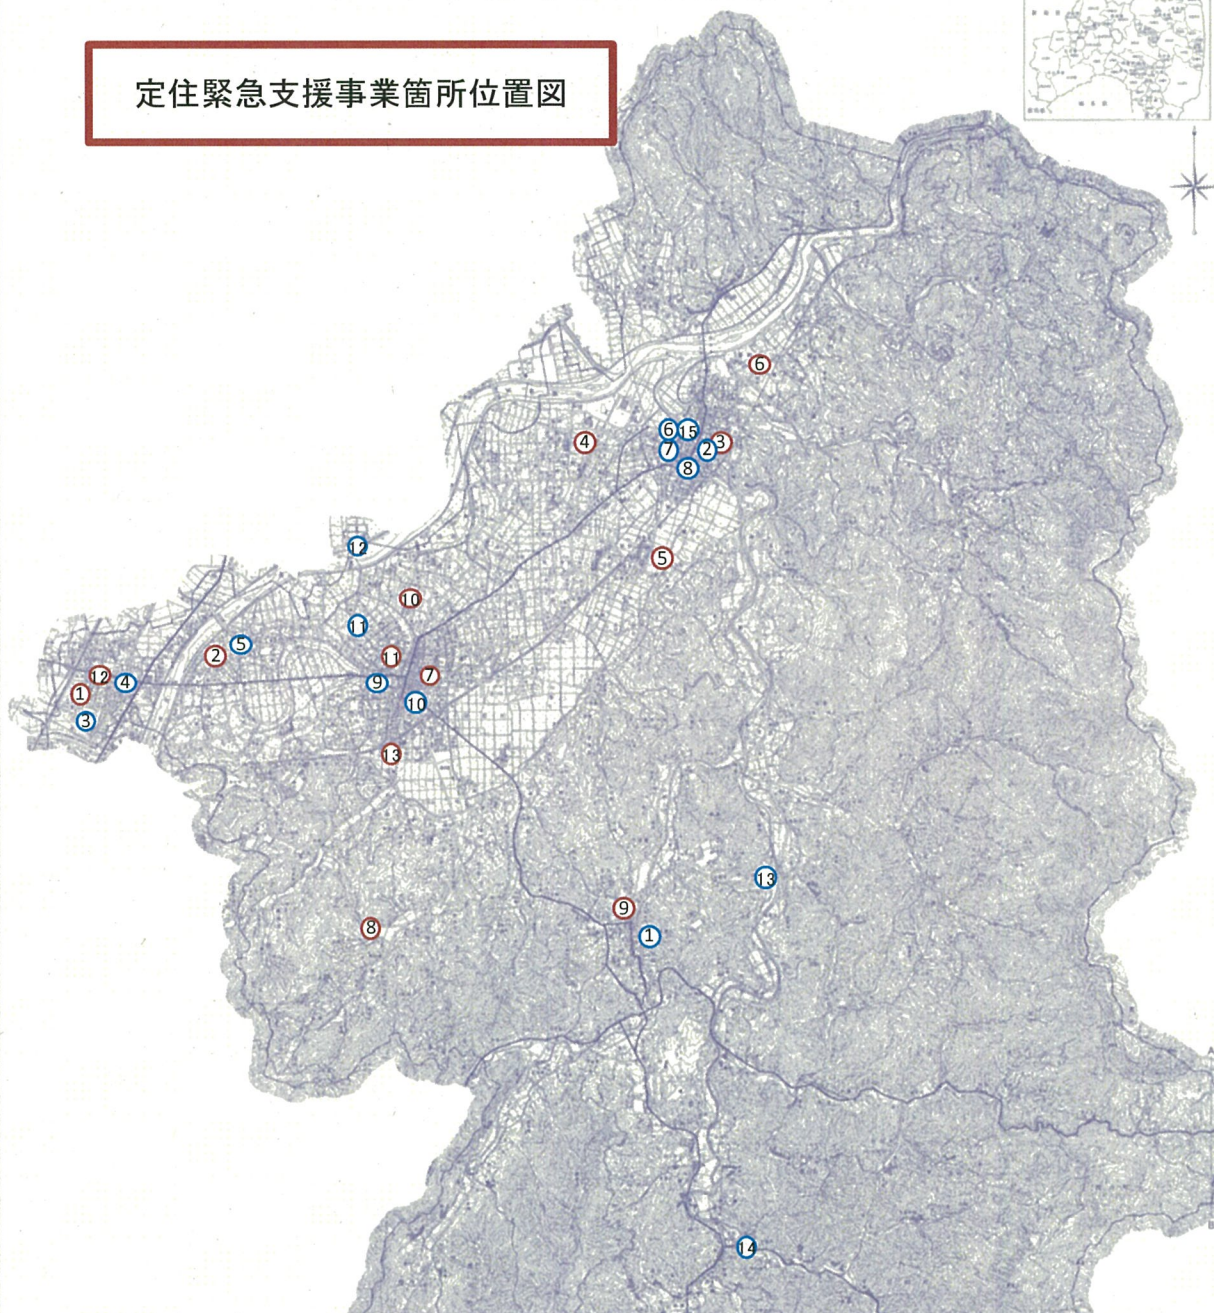

伊達市都市計画図

定住緊急支援事業箇所位置図

定住緊急支援事業計画 位置図

番号	施設名称	所在地	付記	
A-1	1 伊達幼稚園	伊達市鎮ノ内20	幼稚園	
	2 伏黒幼稚園	伊達市伏黒字土井ノ内42		
	3 梁川幼稚園	伊達市梁川町字鶴ヶ丘1		
	4 黒野幼稚園	伊達市梁川町黒野字沼隈21		
	5 塚本幼稚園	伊達市梁川町新田字南寛野33		
	6 富野幼稚園	伊達市梁川町舟生字沢口20		
	7 保原幼稚園	伊達市保原町字城ノ内67		
	8 富成幼稚園	伊達市保原町富成字羽山5-3		
	9 掛田幼稚園	伊達市雲山町掛田字高ノ上2		
	10 保原保育園	伊達市保原町字東台後80-1		保育園等
	11 保原保育園(分園)	伊達市保原町字西町116		
	12 伊達児童クラブ	伊達市岩形43-1		
B-1	13 こどもの屋内運動場	伊達市保原町上保原字正地内内地内	新設	

定住緊急支援事業計画 位置図

番号	施設名称	所在地	付記	
A-1	1 私立神愛幼稚園	伊達市雲山町字辻向6-1	幼稚園等	
	2 私立梁川保育園	伊達市梁川町字中久保32-1	保育園等	
	3 川原町緑地公園	伊達市字川原91-1	その他の公園	
	4 田町公園	伊達市字田町29		
	5 観音前児童遊園地	伊達市伏黒字観音林24-1		
	6 幸町公園	伊達市梁川町字幸町42		
	7 下割田公園	伊達市梁川町字幸町166		
	8 梁川駅前児童遊園地	伊達市梁川町字青葉町133		
	9 弥生町公園	伊達市保原町字弥生町3-1		
	10 丸山公園	伊達市保原町字下野崎17-1		
	11 小幡児童公園	伊達市保原町字宮内51-2		
	12 中瀬児童公園	伊達市保原町字中瀬1		
	13 中川風車センター児童遊園地	伊達市雲山町中川字舟楯2-1		
	14 月見館森林公園	伊達市月見町月見館字月見館山1		
B-1	15 こどもの屋内運動場・広場	伊達市梁川町字小梁川9-5		新設