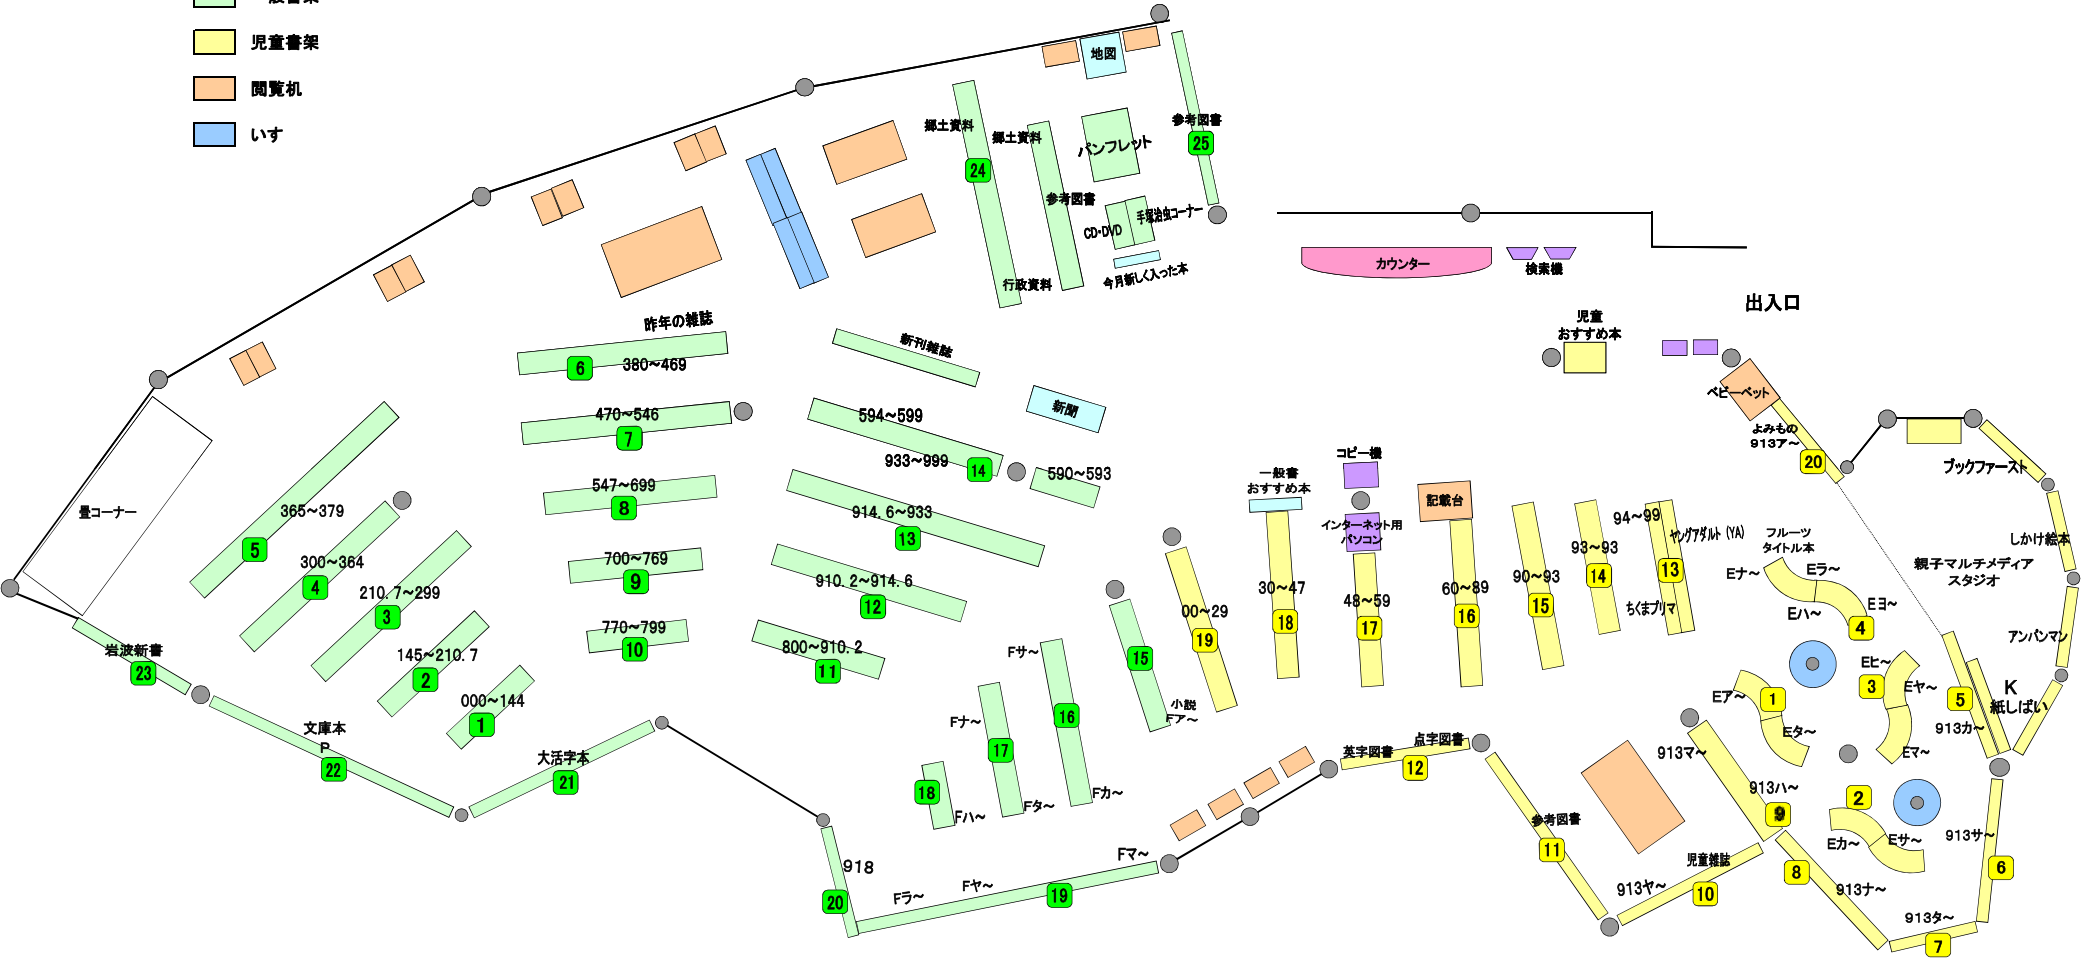

- 一般書架
- 児童書架
- 閲覧机
- いす

畳コーナー
岩波新書

365~379
300~364
210.7~299
145~210.7
000~144

380~469
470~546
547~699
700~769
770~799

594~599
933~999
914.6~933
910.2~914.6
800~910.2

590~593
00~29
30~47
48~59
60~89
90~93
94~99

913マ~
913ハ~
913ヤ~
913タ~
913カ~
913サ~
913ナ~

しかけ絵本
親子マルチメディア
スタジオ
アンパンマン
K
紙しばい

文庫本 P
大活字本

918
Fラ~
Fヤ~
Fマ~

Fナ~
Fハ~
Fタ~
Fカ~

英字図書
点字図書
参考図書

ヤマガタ (YA)
フルーツ
タイトル本
Eナ~
Eラ~
Eハ~
Eヨ~
Eヒ~
Eヤ~
Eマ~
Eカ~
Eサ~

おみもの
913ア~
ちくまプラマ
93~93
99~99

365~379
300~364
210.7~299
145~210.7
000~144

380~469
470~546
547~699
700~769
770~799

594~599
933~999
914.6~933
910.2~914.6
800~910.2

590~593
00~29
30~47
48~59
60~89
90~93
94~99

913マ~
913ハ~
913ヤ~
913タ~
913カ~
913サ~
913ナ~

しかけ絵本
親子マルチメディア
スタジオ
アンパンマン
K
紙しばい

文庫本 P
大活字本

918
Fラ~
Fヤ~
Fマ~

Fナ~
Fハ~
Fタ~
Fカ~

英字図書
点字図書
参考図書

ヤマガタ (YA)
フルーツ
タイトル本
Eナ~
Eラ~
Eハ~
Eヨ~
Eヒ~
Eヤ~
Eマ~
Eカ~
Eサ~

おみもの
913ア~
ちくまプラマ
93~93
99~99