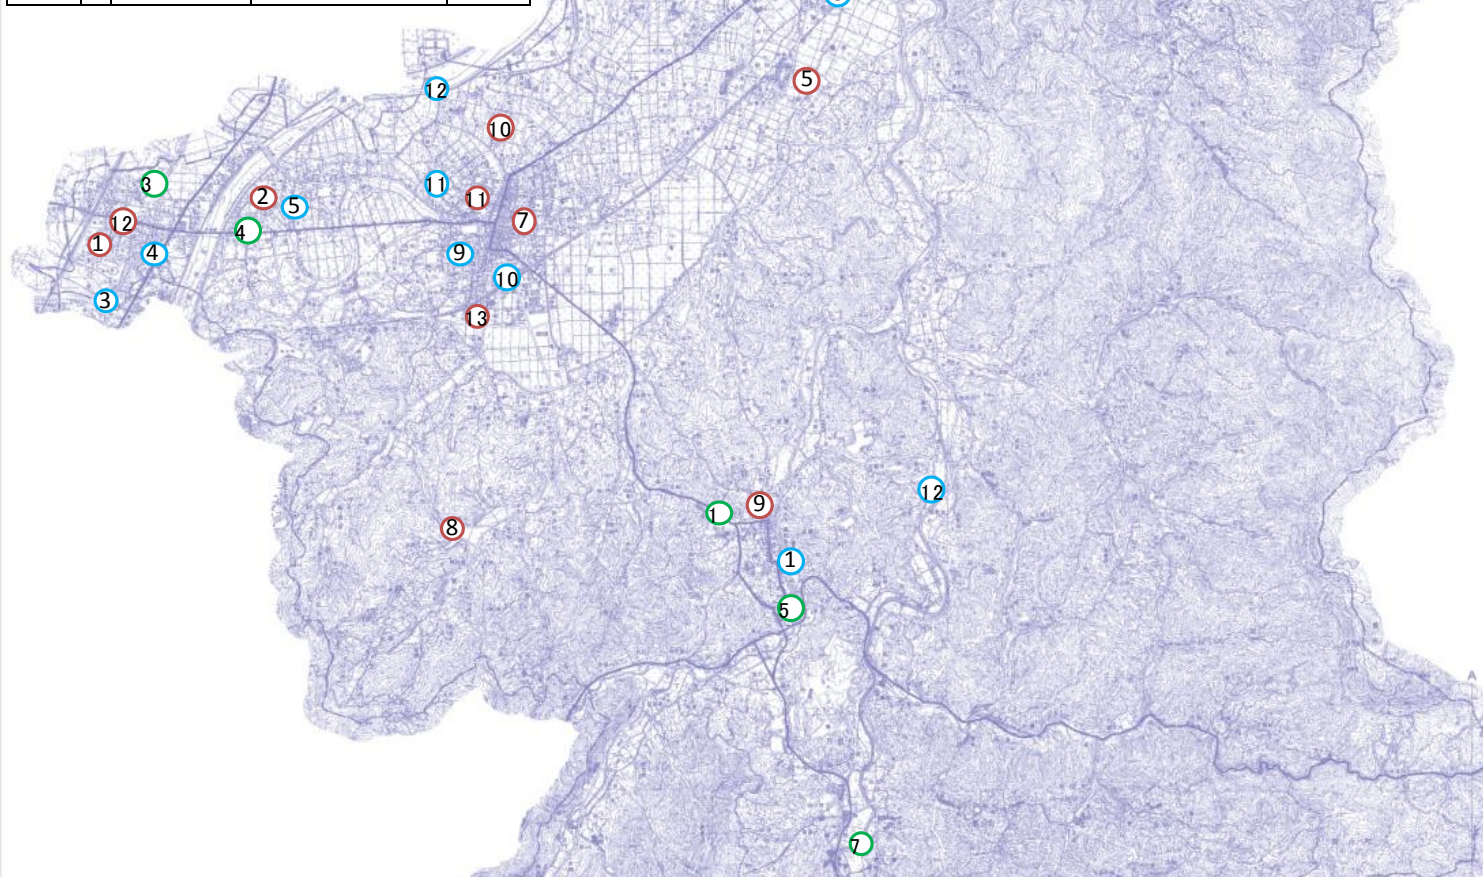

伊達市都市計画図

定住緊急支援事業箇所位置図

定住緊急支援事業計画 位置図

基幹事業(区分)	番号	施設名称	所在地	付記
A-1	1	私立霊山三育保育園	伊達市霊山町掛田字谷津7-3	保育園等
	2	私立梁川保育園	伊達市梁川町字中久保32-1	
	3	生協団地公園	伊達市字籠田1-14	その他の公園
	4	箱崎団地緑地公園	伊達市箱崎字沖48-23	
	5	掛田南児童広場	伊達市霊山町掛田字町田14-5	
	6	ひろせふれあい広場	伊達市月館町月館字町29-5	
	7	夢見の郷広場	伊達市月館町御代田字夢見の郷1	

定住緊急支援事業計画 位置図

基幹事業(区分)	番号	施設名称	所在地	付記	
A-1	1	伊達幼稚園	伊達市部ノ内20	幼稚園	
	2	伏黒幼稚園	伊達市伏黒字土井ノ内42		
	3	梁川幼稚園	伊達市梁川町字鶴ヶ丘1		
	4	栗野幼稚園	伊達市梁川町栗野字沼頭21		
	5	堰本幼稚園	伊達市梁川町新田字南栗野33		
	6	富野幼稚園	伊達市梁川町舟生字沢口20		
	7	保原幼稚園	伊達市保原町字城ノ内67		
	8	富成幼稚園	伊達市保原町富成字羽山5-3		
	9	掛田幼稚園	伊達市霊山町掛田字高ノ上2		
	10	保原保育園	伊達市保原町字表台80-1		保育園等
	11	保原保育園(分園)	伊達市保原町字西町116		
	12	伊達児童クラブ	伊達市客形43-1		
B-1	13	こどもの屋内運動場	伊達市保原町上保原字正地内内地内	新設	

定住緊急支援事業計画 位置図

基幹事業(区分)	番号	施設名称	所在地	付記	
A-1	1	私立神愛幼稚園	伊達市霊山町字込向6-1	幼稚園等	
	2	私立梁川保育園	伊達市梁川町字中久保32-1	保育園等	
	3	川原町緑地公園	伊達市字川原91-1	その他の公園	
	4	田町公園	伊達市字田町29		
	5	観音前児童遊園地	伊達市伏黒字観音林21-1		
	6	寺町公園	伊達市梁川町字幸町42		
	7	下瀬田公園	伊達市梁川町字幸町166		
	8	梁川駅前児童遊園地	伊達市梁川町字青葉町133		
	9	弥生町公園	伊達市保原町字弥生町3-1		
	10	丸山公園	伊達市保原町字下野崎17-1		
	11	小幡児童公園	伊達市保原町字宮内51-2		
	12	中瀬児童公園	伊達市保原町字中瀬1		
	13	中川集落センター児童遊歩場	伊達市霊山町中川字丹崎2-1		
	14	月見館森林公園	伊達市月館町月館字月見館山1		
B-1	15	子どもの屋内運動場・広場	伊達市梁川町字小梁川9-5		新設