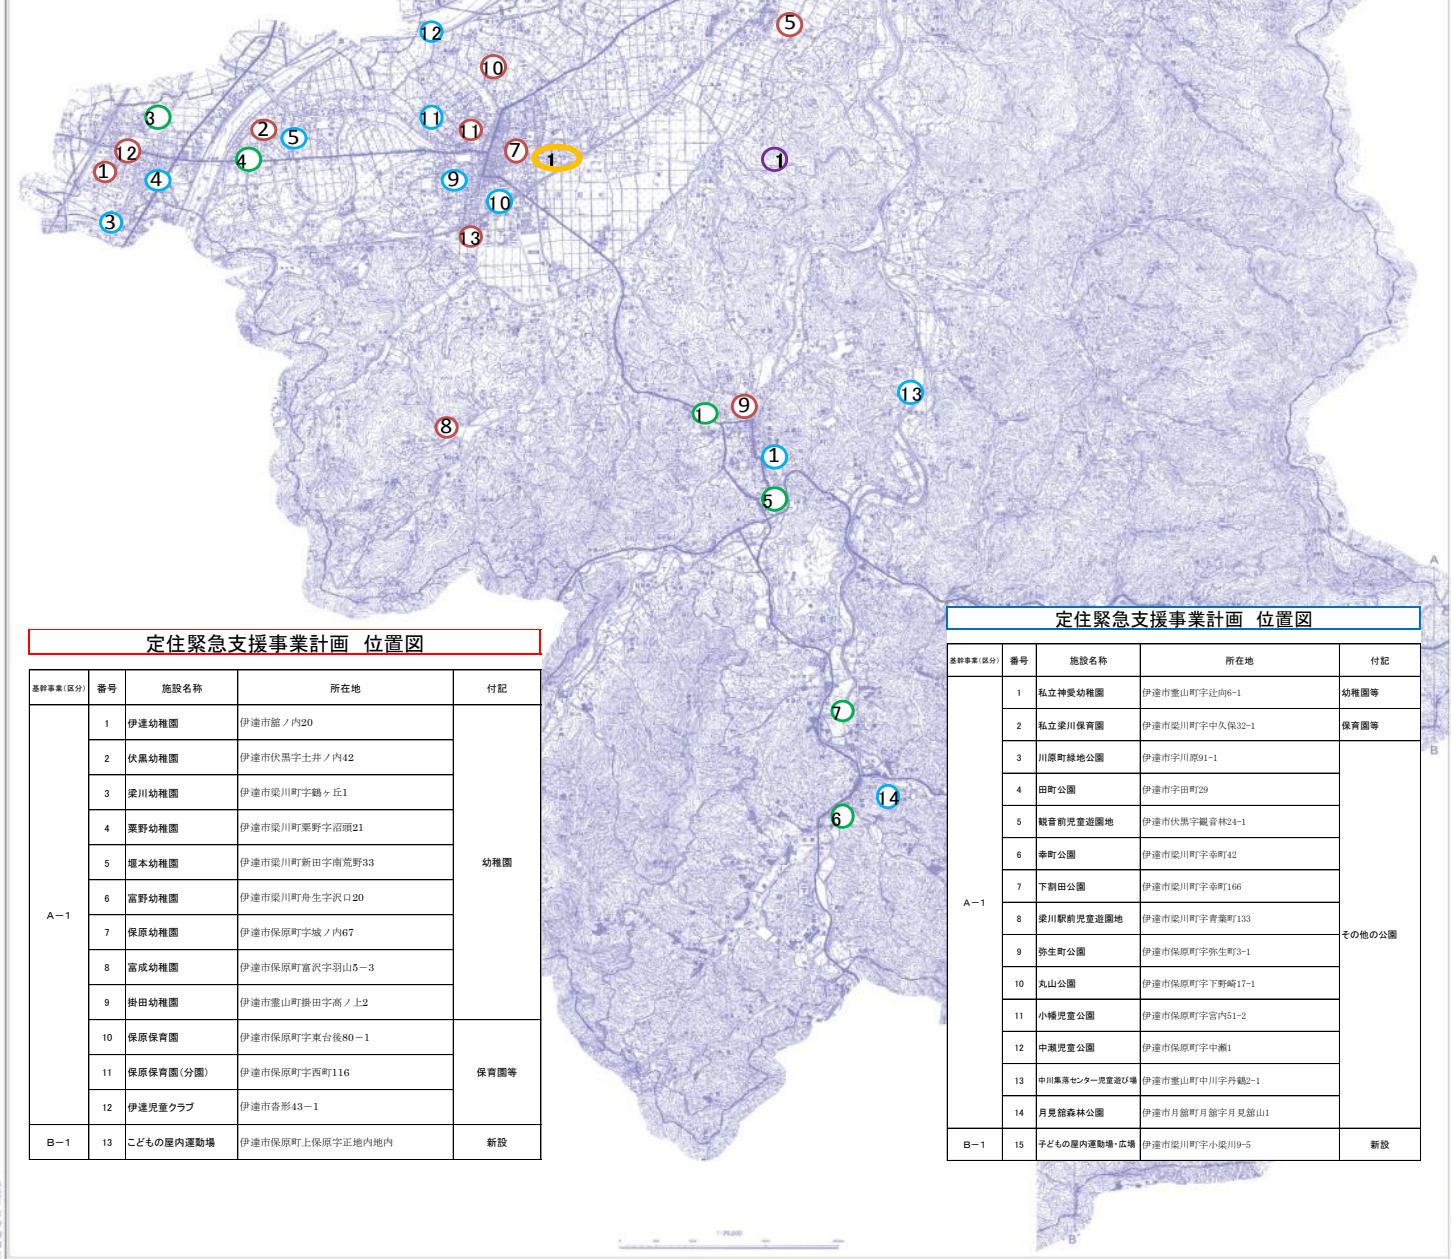

伊達市都市計画図

定住緊急支援事業箇所位置図

定住緊急支援事業計画 位置図

基幹事業(区分)	番号	施設名称	所在地	付記
A-1	1	私立雲山三育保育園	伊達市雲山町掛田字谷津7-3	保育園等
	2	私立梁川保育園	伊達市梁川町字中久保32-1	
	3	生協団地公園	伊達市字籠田1-14	その他の公園
	4	箱崎団地緑地公園	伊達市箱崎字沖48-23	
	5	掛田南児童広場	伊達市雲山町掛田字町田14-5	
	6	ひろせふれあい広場	伊達市月館町月館字町29-5	
	7	夢見の郷広場	伊達市月館町御代田字夢見の郷1	

定住緊急支援事業計画 位置図

基幹事業(区分)	番号	施設名称	所在地	付記
A-1	1	赤坂の里森林公園	伊達市保原町金原田字二田ノ入147	その他の公園
	2	やながわ希望の森公園	伊達市梁川町字山1	

定住緊急支援事業計画 位置図

基幹事業(区分)	番号	施設名称	所在地	付記
B-1	1	保原屋内プール	伊達市保原町字舟橋地内	

定住緊急支援事業計画 位置図

基幹事業(区分)	番号	施設名称	所在地	付記	
A-1	1	伊達幼稚園	伊達市部ノ内20	幼稚園	
	2	伏黒幼稚園	伊達市伏黒字土井ノ内42		
	3	梁川幼稚園	伊達市梁川町字鶴ヶ丘1		
	4	栗野幼稚園	伊達市梁川町栗野字沼部21		
	5	堰本幼稚園	伊達市梁川町新田字南荒野33		
	6	富野幼稚園	伊達市梁川町舟生字沢口20		
	7	保原幼稚園	伊達市保原町字城ノ内67		
	8	富成幼稚園	伊達市保原町富沢字羽山5-3		
	9	掛田幼稚園	伊達市雲山町掛田字高ノ上2		
	10	保原保育園	伊達市保原町字東台後80-1		保育園等
	11	保原保育園(分園)	伊達市保原町字西町116		
	12	伊達児童クラブ	伊達市香形43-1		
B-1	13	こどもの屋内運動場	伊達市保原町上保原字正地内地内	新設	

定住緊急支援事業計画 位置図

基幹事業(区分)	番号	施設名称	所在地	付記	
A-1	1	私立神楽幼稚園	伊達市雲山町字辻向6-1	幼稚園等	
	2	私立梁川保育園	伊達市梁川町字中久保32-1	保育園等	
	3	川原町緑地公園	伊達市字川原91-1	その他の公園	
	4	田町公園	伊達市字田町29		
	5	観音前児童遊園地	伊達市伏黒字観音林24-1		
	6	幸町公園	伊達市梁川町字幸町42		
	7	下割田公園	伊達市梁川町字幸町166		
	8	梁川駅前児童遊園地	伊達市梁川町字青葉町133		
	9	弥生町公園	伊達市保原町字弥生町3-1		
	10	丸山公園	伊達市保原町字下野崎17-1		
	11	小幡児童公園	伊達市保原町字宮内51-2		
	12	中瀬児童公園	伊達市保原町字中瀬1		
	13	中川集会所児童遊園地	伊達市雲山町字川字丹鏡2-1		
	14	月見館森林公園	伊達市月館町月館字月見館山1		
B-1	15	子どもの屋内運動場・広場	伊達市梁川町字小梁川9-5		新設