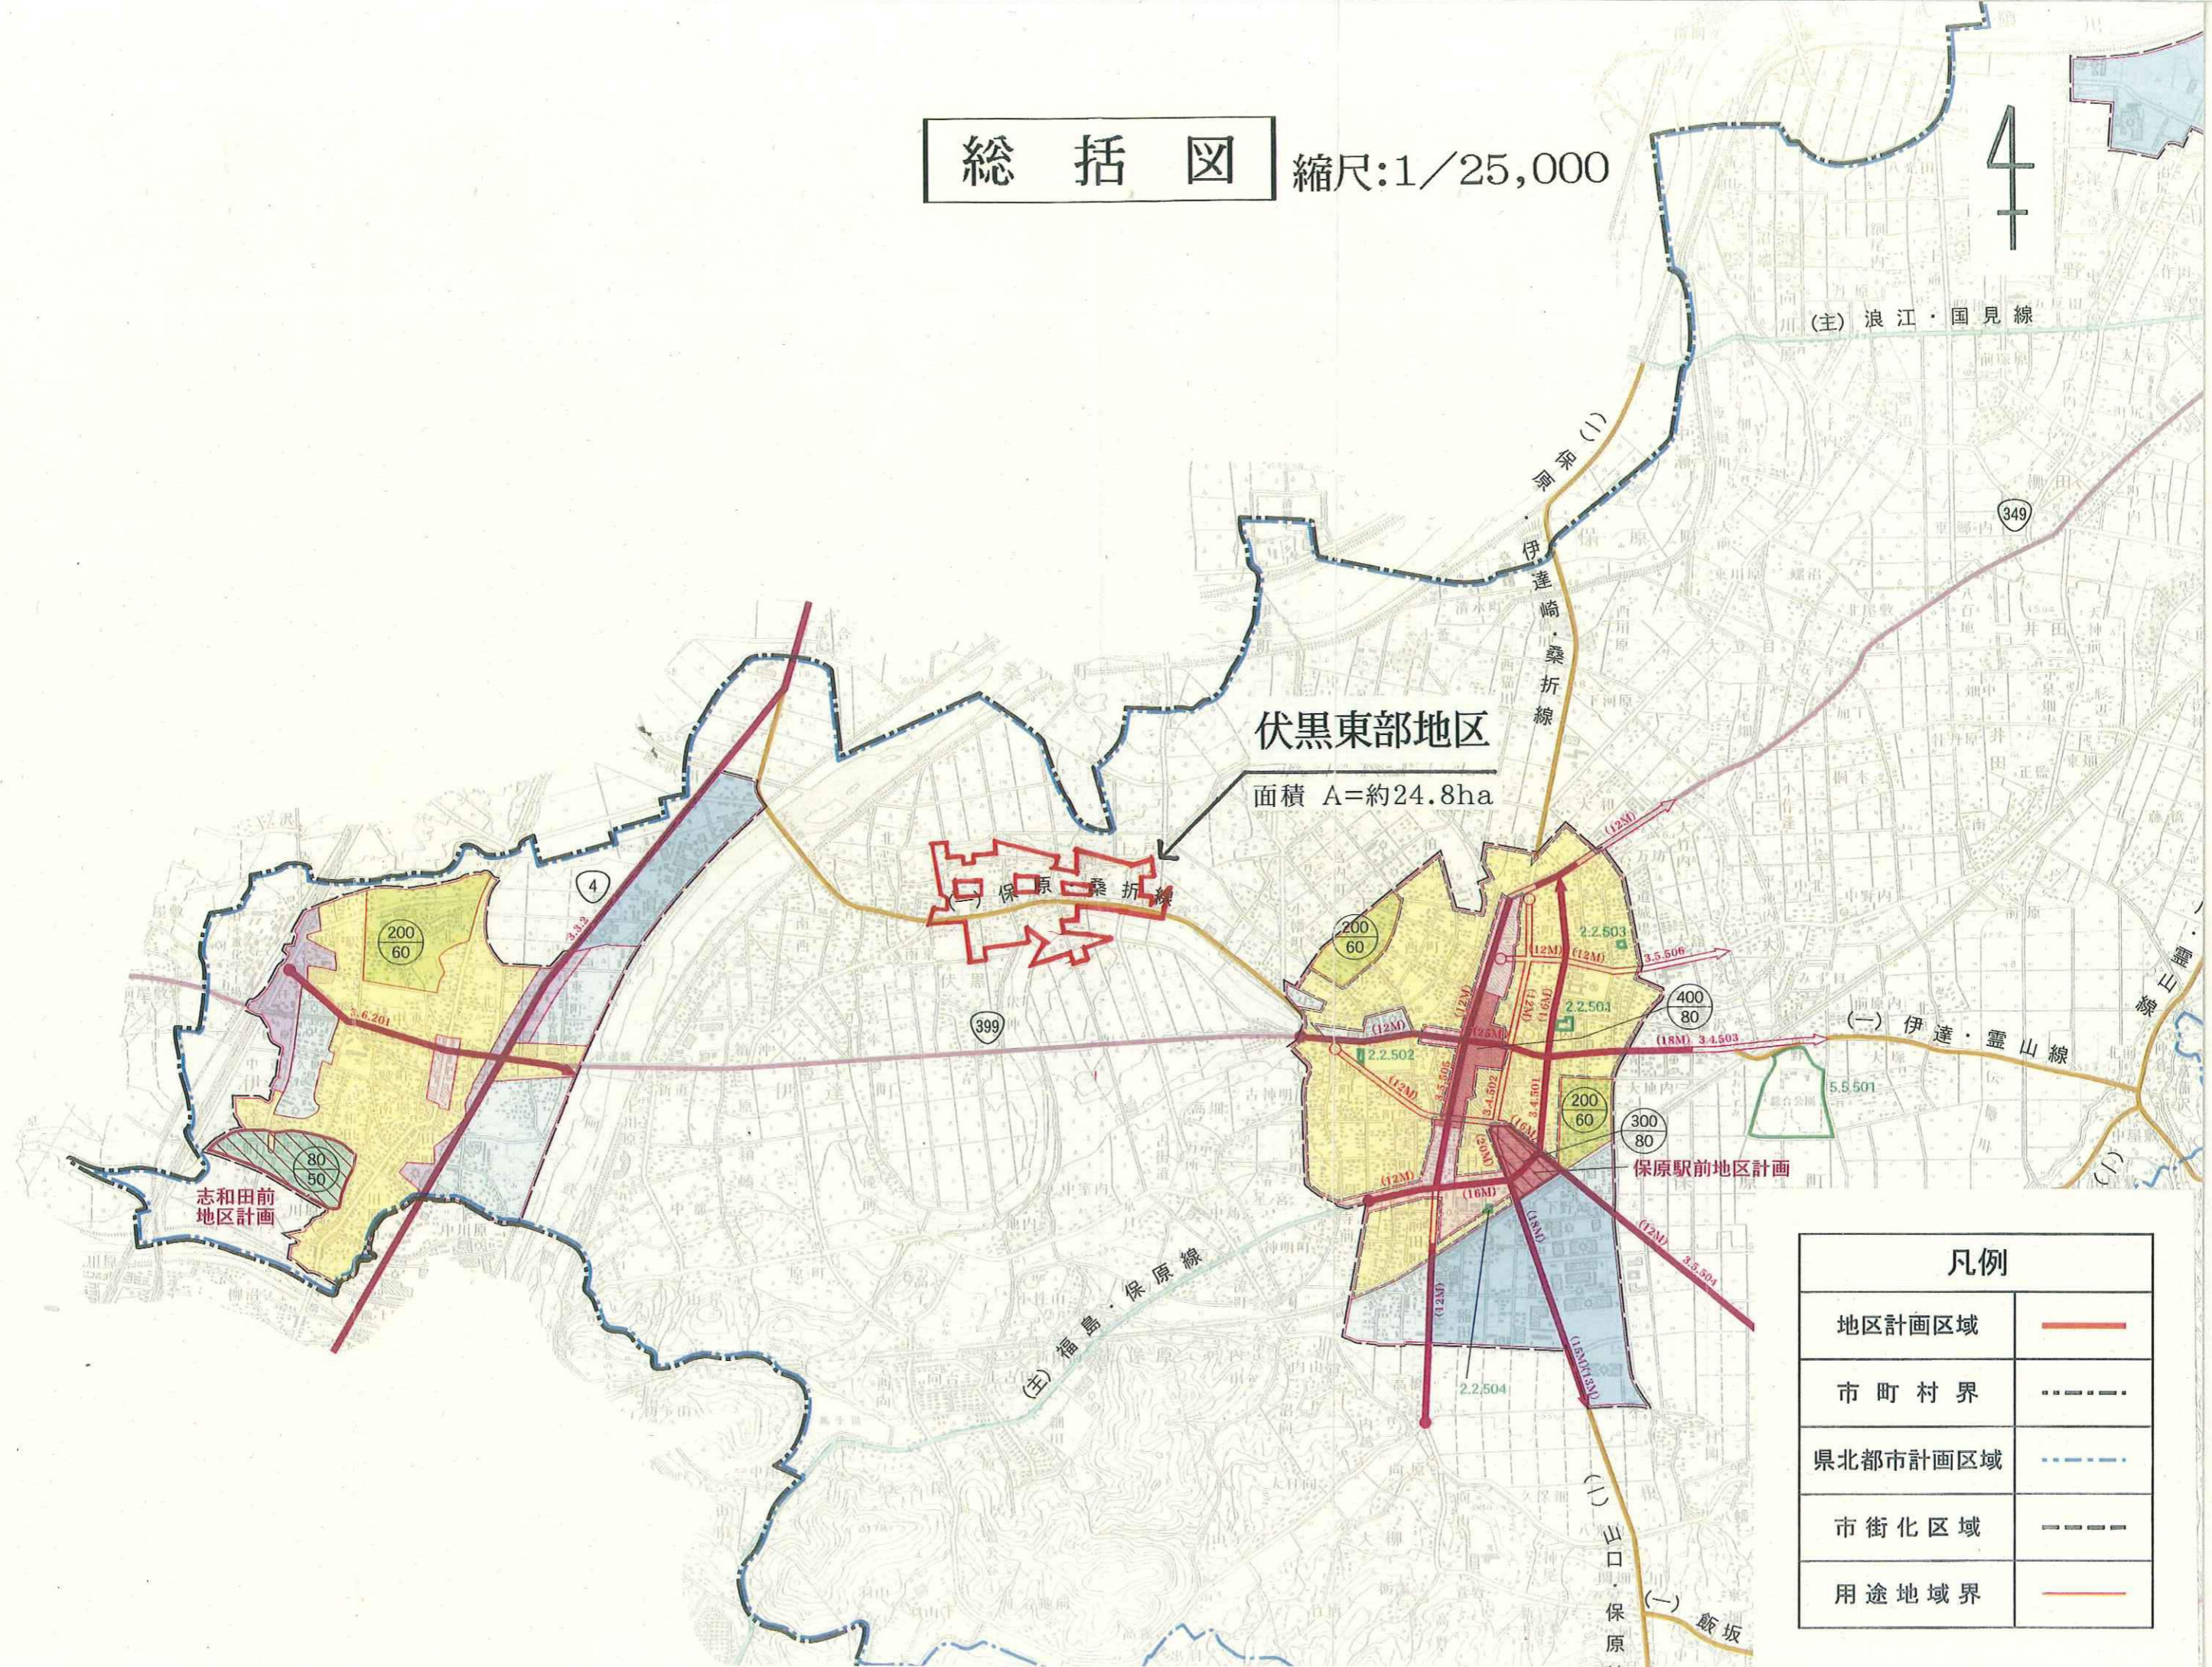

総括図 縮尺:1/25,000

凡例	
地区計画区域	———
市町村界	-----
県北都市計画区域	-----
市街化区域	-----
用途地域界	———

計 画 図

縮尺：1/2,500

伊達市

凡 例
地区計画区域