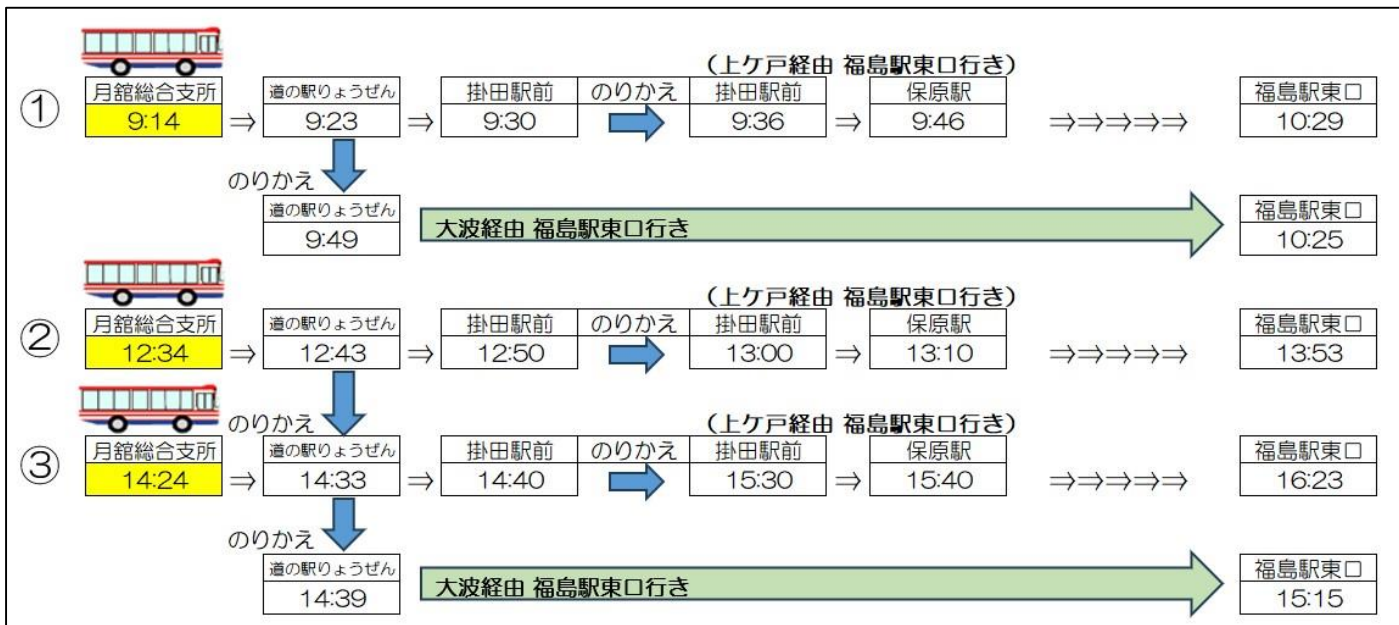

令和8年4月1日からバス路線が変わります

利用者の減少や運行経費の増大、運転手不足などの理由から、福島交通株式会社が運行する路線バス「月舘經由川俣線」が3月末で廃止され、新たに「道の駅りょうぜん經由掛田・月舘線」の運行が始まります。

路線の起点・終点である月舘総合支所～福島駅東口までのダイヤは以下のとおりです。

【問合せ】福島交通株式会社福島支社 ☎024-535-4102

平日 往路（月舘総合支所～道の駅りょうぜん～掛田駅前【のりかえ】掛田駅前～保原駅～福島駅東口）

土日祝 往路（月舘総合支所～道の駅りょうぜん～掛田駅前【のりかえ】掛田駅前～保原駅～福島駅東口）

裏面に続きます

平日 復路（福島駅東口～保原駅～掛田駅前【のりかえ】掛田駅前～道の駅りょうぜん～月舘総合支所）

土日祝 復路（福島駅東口～保原駅～掛田駅前【のりかえ】掛田駅前～道の駅りょうぜん～月舘総合支所）