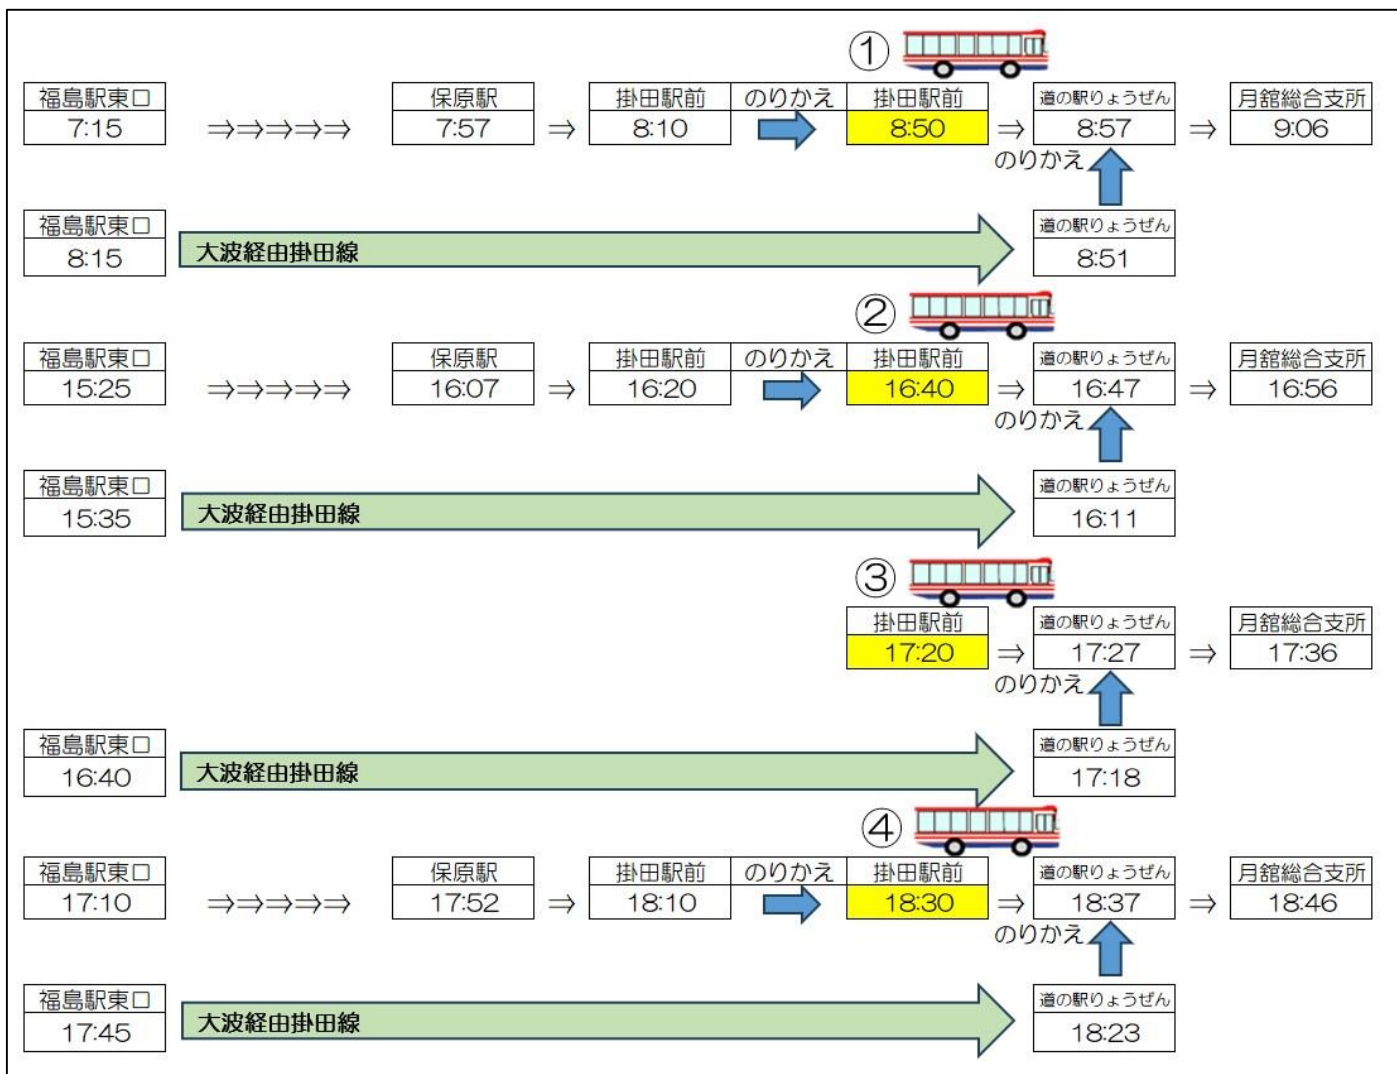

令和8年4月1日からバス路線が変わります

利用者の減少や運行経費の増大、運転手不足などの理由から、福島交通株式会社が運行する路線バス「月舘經由川俣線」が3月末で廃止され、新たに「道の駅りょうぜん經由掛田・月舘線」の運行が始まります。

路線の起点・終点である月舘総合支所～福島駅東口までのダイヤは以下のとおりです。

【問合せ】福島交通株式会社福島支社 ☎024-535-4102

平日 往路（月舘総合支所～道の駅りょうぜん～掛田駅前【のりかえ】掛田駅前～保原駅～福島駅東口）

土日祝 往路（月舘総合支所～道の駅りょうぜん～掛田駅前【のりかえ】掛田駅前～保原駅～福島駅東口）

裏面に続きます

平日 復路（福島駅東口～保原駅～掛田駅前【のりかえ】掛田駅前～道の駅りょうぜん～月舘総合支所）

土日祝 復路（福島駅東口～保原駅～掛田駅前【のりかえ】掛田駅前～道の駅りょうぜん～月舘総合支所）