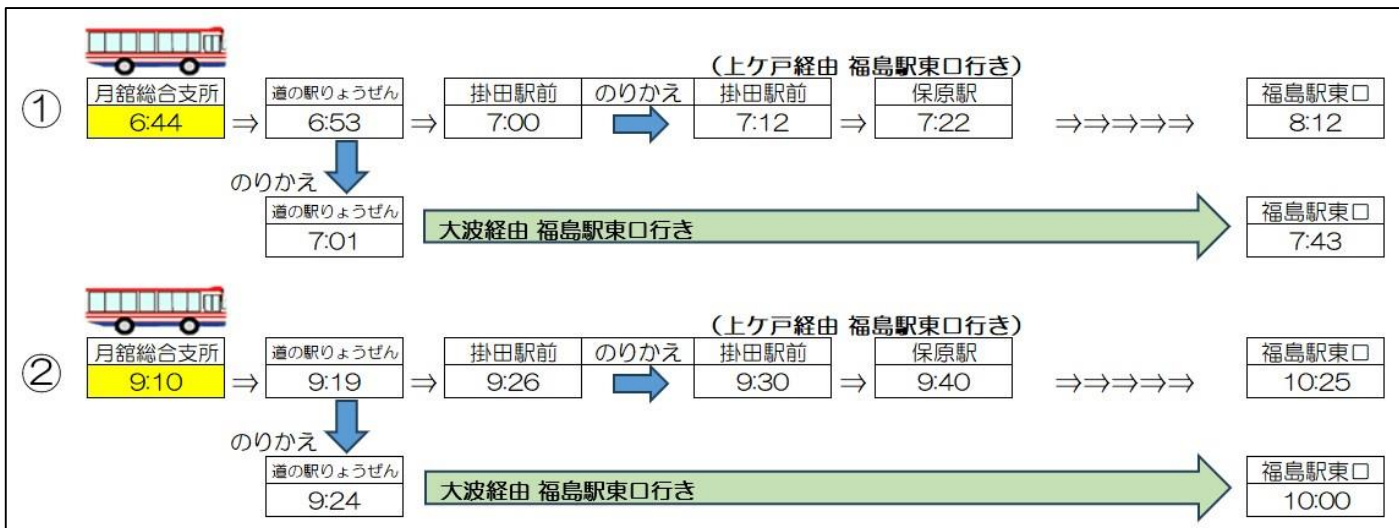

令和8年4月1日からバス路線が変わります

利用者の減少や運行経費の増大、運転手不足などの理由から、福島交通株式会社が運行する路線バス「月舘經由川俣線」が3月末で廃止され、新たに「道の駅りょうぜん經由掛田・月舘線」の運行が始まります。

路線の起点・終点である月舘総合支所～福島駅東口までのダイヤは以下のとおりです。

【問合せ】福島交通株式会社福島支社 ☎024-535-4102

平日 往路（月舘総合支所～道の駅りょうぜん～掛田駅前【のりかえ】掛田駅前～保原駅～福島駅東口）