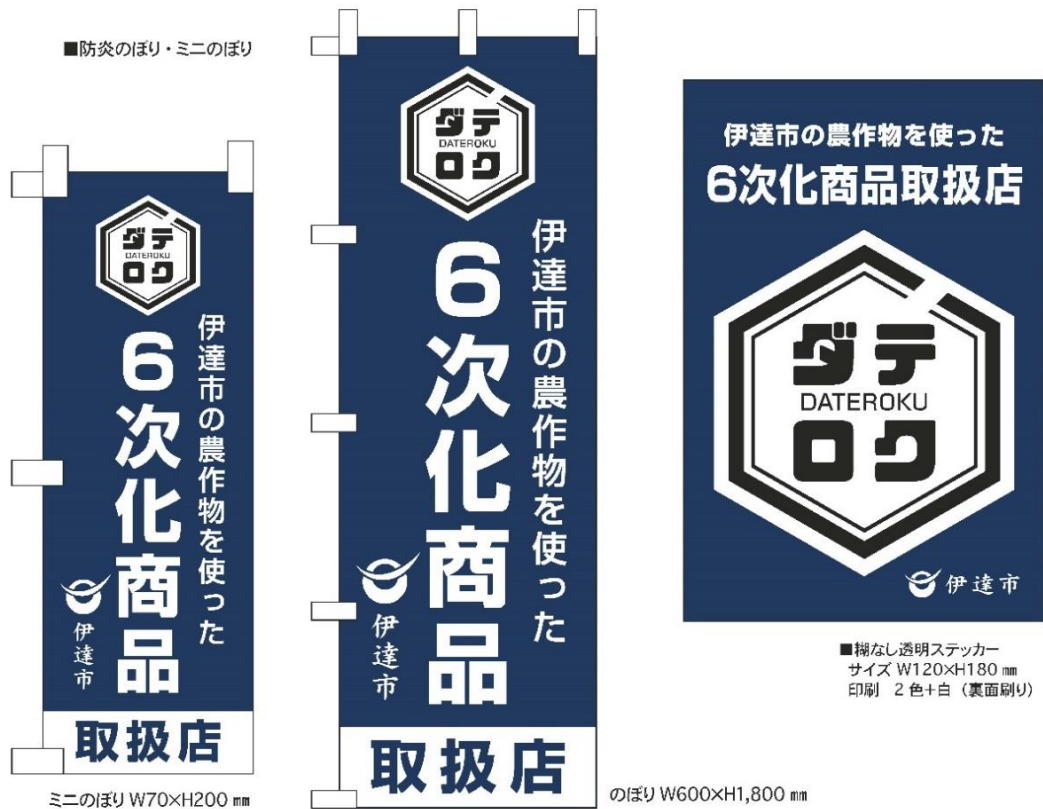

## 別紙 販促物の詳細

### ■デザイン・サイズ

### ■注水台（白、110）

■ポール（白）

■ミニのぼり（クリップつき）