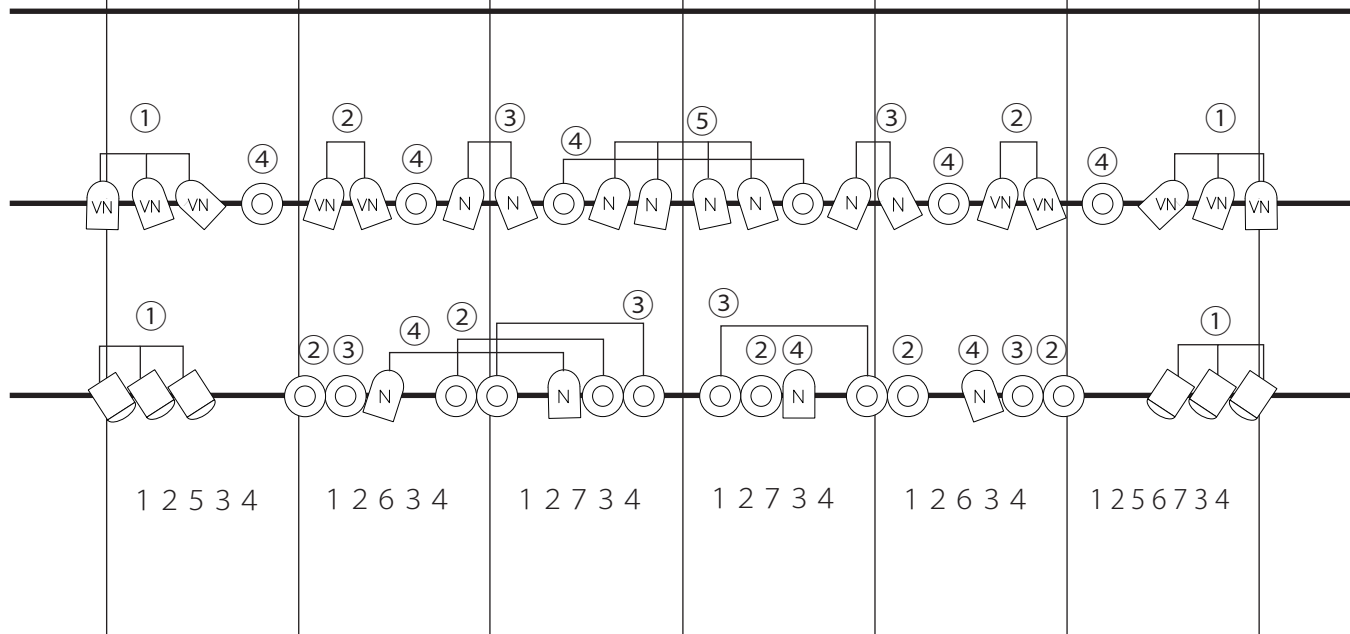

4 3 2 1 0 1 2 3 4

UH バトン
30A - 6 回路
(3 回路は UH 用)

2SUS
30A - 7 回路

1SUS
30A - 7 回路

2SUS フレネル - 6 台
PAR 5N - 8 台
PAR 5VN-10 台

1SUS 平凸 500w - 6 台
フレネル - 12 台
PAR 5N - 4 台

CL
30A - 7 回路
(20A - 直 1 回路)

CL 平凸 1kw - 12 台
PAR 500w - 4 台