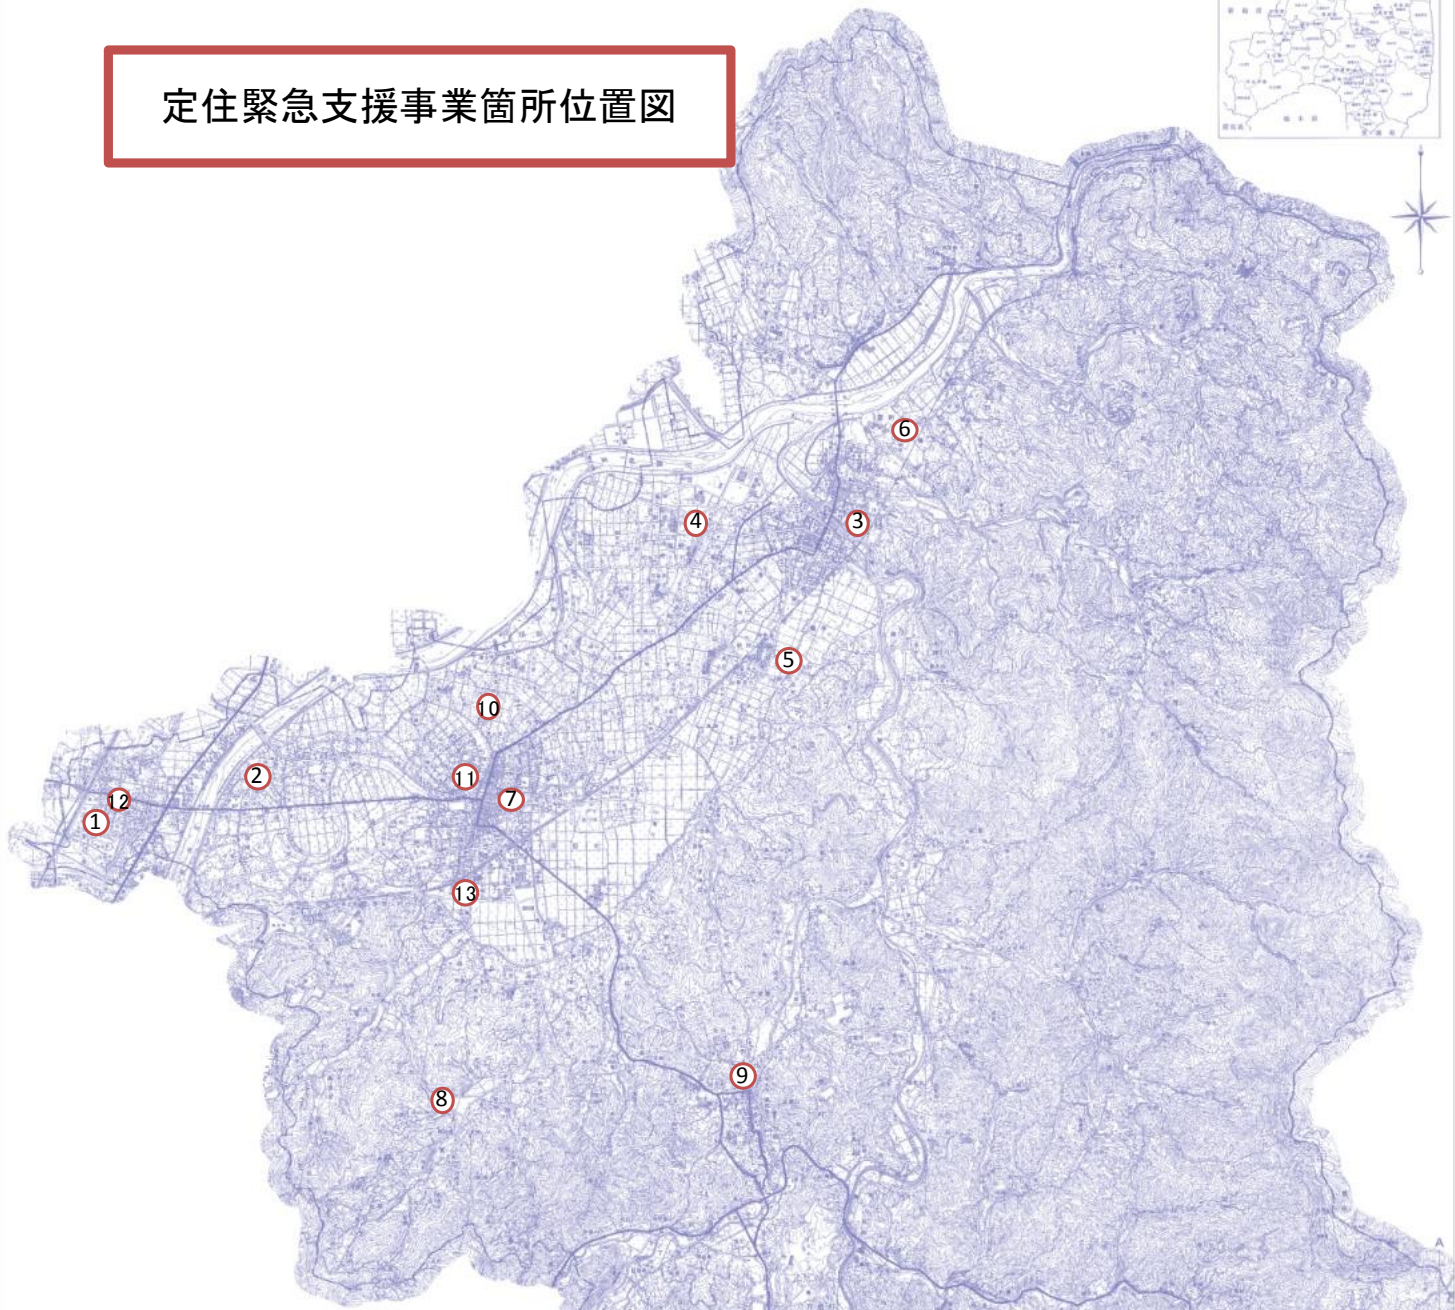

伊達市都市計画図

定住緊急支援事業箇所位置図

定住緊急支援事業計画 位置図

基幹事業(区分)	番号	施設名称	所在地	付記
A-1	1	伊達幼稚園	伊達市筋ノ内20	幼稚園
	2	伏黒幼稚園	伊達市伏黒字土井ノ内42	
	3	梁川幼稚園	伊達市梁川町字鶴ヶ丘1	
	4	栗野幼稚園	伊達市梁川町栗野字沼頭21	
	5	堰本幼稚園	伊達市梁川町新田字南荒野33	
	6	富野幼稚園	伊達市梁川町舟生字沢口20	
	7	保原幼稚園	伊達市保原町字城ノ内67	
	8	富成幼稚園	伊達市保原町富成字羽山5-3	
	9	掛田幼稚園	伊達市霊山町掛田字高ノ上2	
	10	保原保育園	伊達市保原町字東台後80-1	
	11	保原保育園(分園)	伊達市保原町字西町116	
	12	伊達児童クラブ	伊達市音形43-1	
B-1	13	こどもの屋内運動場	伊達市保原町上保原字正地内地内	新設